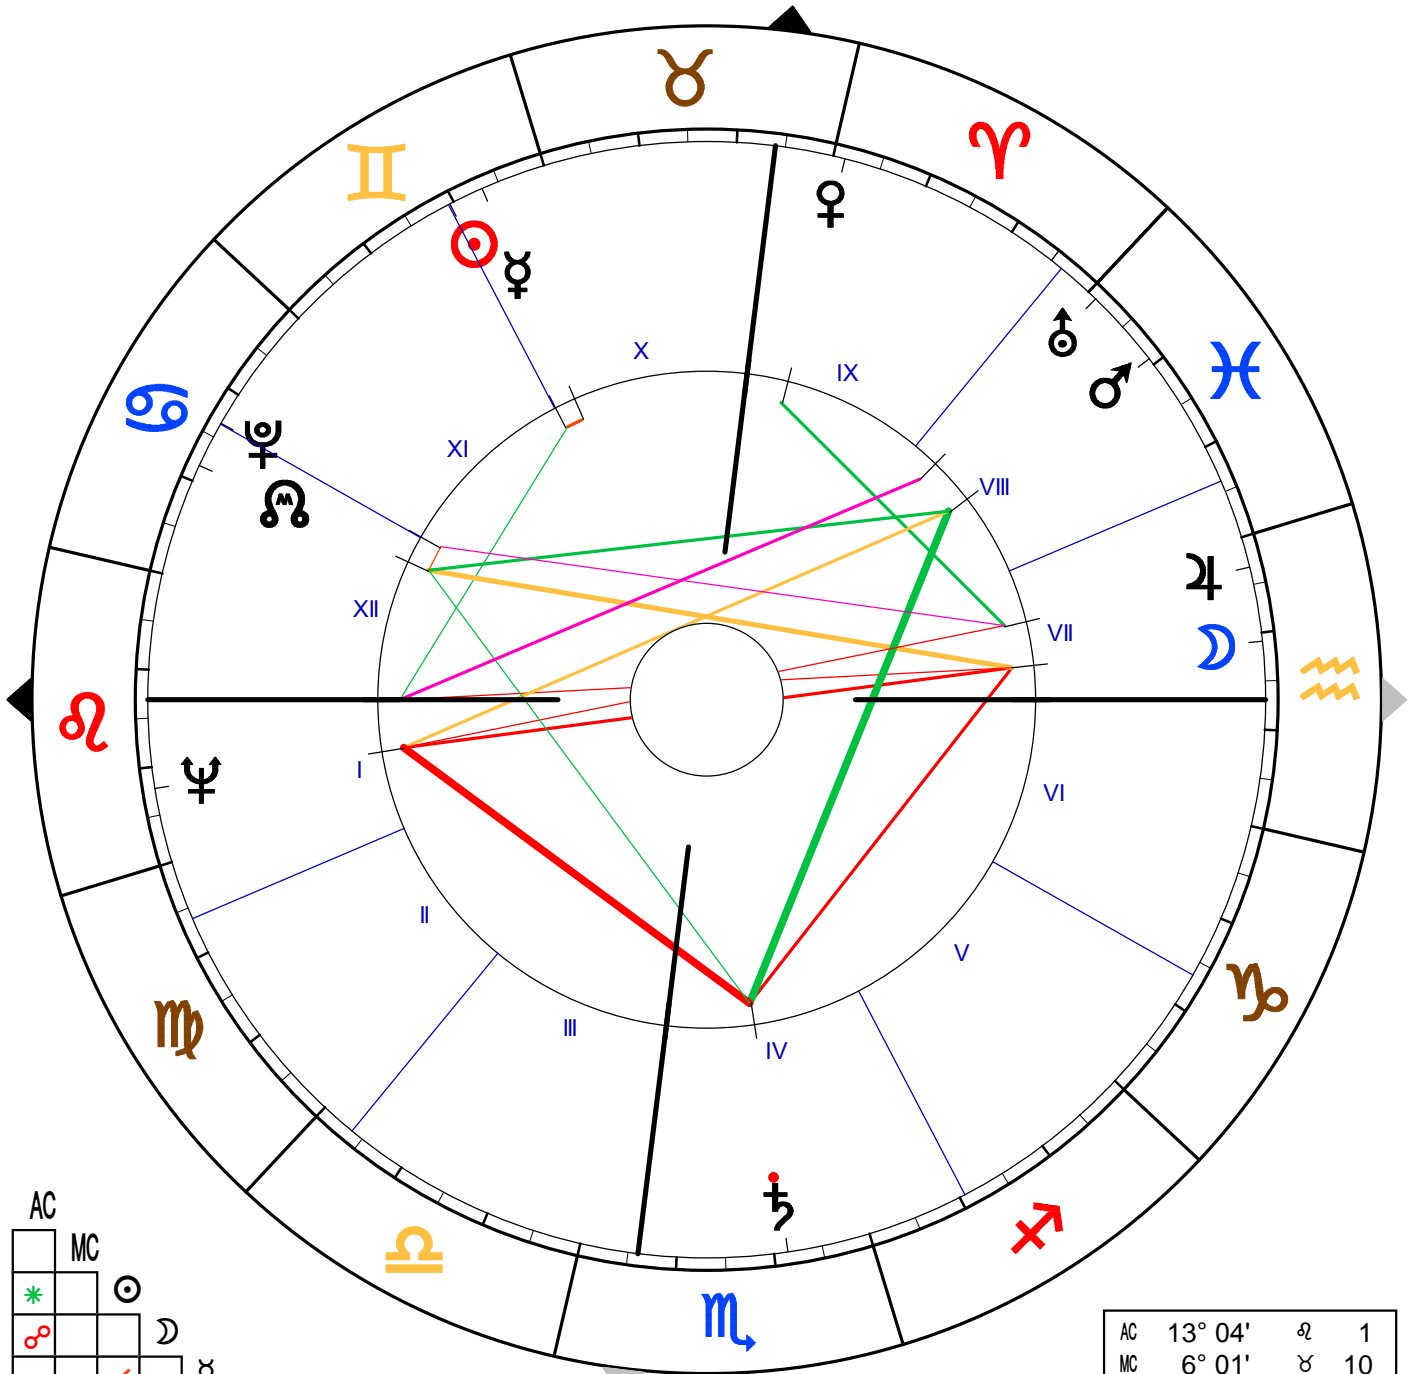

MARILYN MONROE

Los Angeles

Länge: 118°14' W Breite: 34°03' N

Geburtshoroskop  
Placidus

Datum: 01.06.1926  
Zeit: 09:30 PST

AC	MC	☉	☽	♀	♂	♃	♄	♅	♆	♇
♁	♁	♃	♀	♂	♃	♄	♅	♆	♇	♁
♃	♀	♂	♃	♄	♅	♆	♇	♁	♁	♃
♄	♅	♆	♇	♁	♁	♃	♀	♂	♃	♄
♅	♆	♇	♁	♁	♃	♀	♂	♃	♄	♅
♆	♇	♁	♁	♃	♀	♂	♃	♄	♅	♆
♇	♁	♁	♃	♀	♂	♃	♄	♅	♆	♇
♁	♁	♃	♀	♂	♃	♄	♅	♆	♇	♁
♁	♃	♀	♂	♃	♄	♅	♆	♇	♁	♁
♃	♀	♂	♃	♄	♅	♆	♇	♁	♁	♃
♀	♂	♃	♄	♅	♆	♇	♁	♁	♃	♀
♂	♃	♄	♅	♆	♇	♁	♁	♃	♀	♂
♃	♄	♅	♆	♇	♁	♁	♃	♀	♂	♃
♄	♅	♆	♇	♁	♁	♃	♀	♂	♃	♄
♅	♆	♇	♁	♁	♃	♀	♂	♃	♄	♅
♆	♇	♁	♁	♃	♀	♂	♃	♄	♅	♆
♇	♁	♁	♃	♀	♂	♃	♄	♅	♆	♇

Kardinal:	4
Fix:	12
Flexibel:	9
Erde:	2
Wasser:	6
Feuer:	7
Luft:	10
männlich:	17
weiblich:	8

1	13° 04'	♁
2	6° 08'	♉
3	3° 40'	♊
4	6° 01'	♋
5	10° 35'	♌
6	13° 31'	♍
7	13° 04'	♎
8	6° 08'	♏
9	3° 40'	♐
10	6° 01'	♑
11	10° 35'	♒
12	13° 31'	♓

AC	13° 04'	♁	1
MC	6° 01'	♉	10
☉	10° 26'	♊	10
☽	19° 05'	♋	7
♀	6° 46'	♊	10
♂	28° 45'	♏	9
♃	26° 49'	♋	7
♄	21° 26'	♌	4
♅	28° 59'	♏	8
♆	22° 13'	♁	1
♇	13° 23'	♎	11
♁	0° 23'	♏	9
♂	29° 03'	♁	1
♃	18° 16'	♎	12